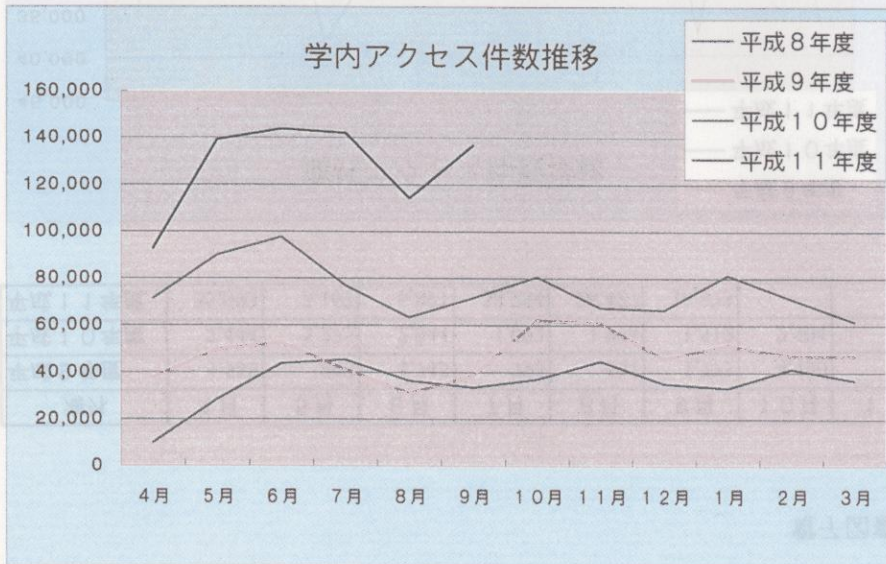

電子化資料の蓄積状況（平成8年度～11年度）

電子図書館アクセス件数推移

学内	4月	5月	6月	7月	8月	9月	10月	11月	12月	1月	2月	3月	合計	一日平均
平成8年度	9,941	28,346	43,793	45,344	36,402	33,492	37,142	44,854	35,185	33,336	41,364	36,565	425,764	1,163
平成9年度	37,520	49,611	52,416	41,103	31,007	38,455	62,244	61,042	45,766	51,481	46,927	47,052	564,624	1,547
平成10年度	71,286	89,867	97,695	77,034	63,393	71,746	80,626	67,548	66,593	81,355	71,350	61,653	900,146	2,466
平成11年度	92,557	139,148	143,701	141,962	114,131	136,799								4,198

学外	4月	5月	6月	7月	8月	9月	10月	11月	12月	1月	2月	3月	合計	一日平均
平成8年度	1,239	43,117	66,719	69,297	73,468	86,493	85,290	102,856	37,102	39,779	66,144	31,085	702,589	1,920
平成9年度	37,306	41,261	49,772	51,732	33,633	35,832	35,347	34,242	29,528	44,868	43,798	39,756	477,075	1,307
平成10年度	35,816	38,070	44,875	43,136	61,385	38,495	39,832	34,553	34,121	54,039	37,546	36,298	498,166	1,365
平成11年度	38,923	47,754	62,835	62,118	44,966	57,033								1,714