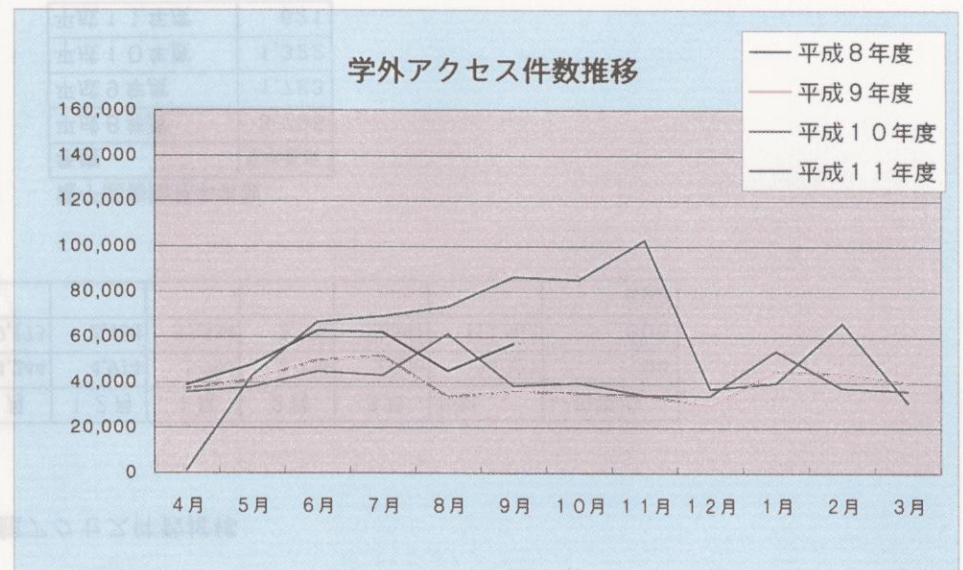

電子化資料の蓄積状況（平成8年度～11年度）

電子図書館アクセス件数推移

学内	4月	5月	6月	7月	8月	9月	10月	11月	12月	1月	2月	3月	合計	一日平均
平成8年度	9,941	28,346	43,793	45,344	36,402	33,492	37,142	44,854	35,185	33,336	41,364	36,565	425,764	1,163
平成9年度	37,520	49,611	52,416	41,103	31,007	38,455	62,244	61,042	45,766	51,481	46,927	47,052	564,624	1,547
平成10年度	71,286	89,867	97,695	77,034	63,393	71,746	80,626	67,548	66,593	81,355	71,350	61,653	900,146	2,466
平成11年度	92,557	139,148	143,701	141,962	114,131	136,799								4,198

学外	4月	5月	6月	7月	8月	9月	10月	11月	12月	1月	2月	3月	合計	一日平均
平成8年度	1,239	43,117	66,719	69,297	73,468	86,493	85,290	102,856	37,102	39,779	66,144	31,085	702,589	1,920
平成9年度	37,306	41,261	49,772	51,732	33,633	35,832	35,347	34,242	29,528	44,868	43,798	39,756	477,075	1,307
平成10年度	35,816	38,070	44,875	43,136	61,385	38,495	39,832	34,553	34,121	54,039	37,546	36,298	498,166	1,365
平成11年度	38,923	47,754	62,835	62,118	44,966	57,033								1,714