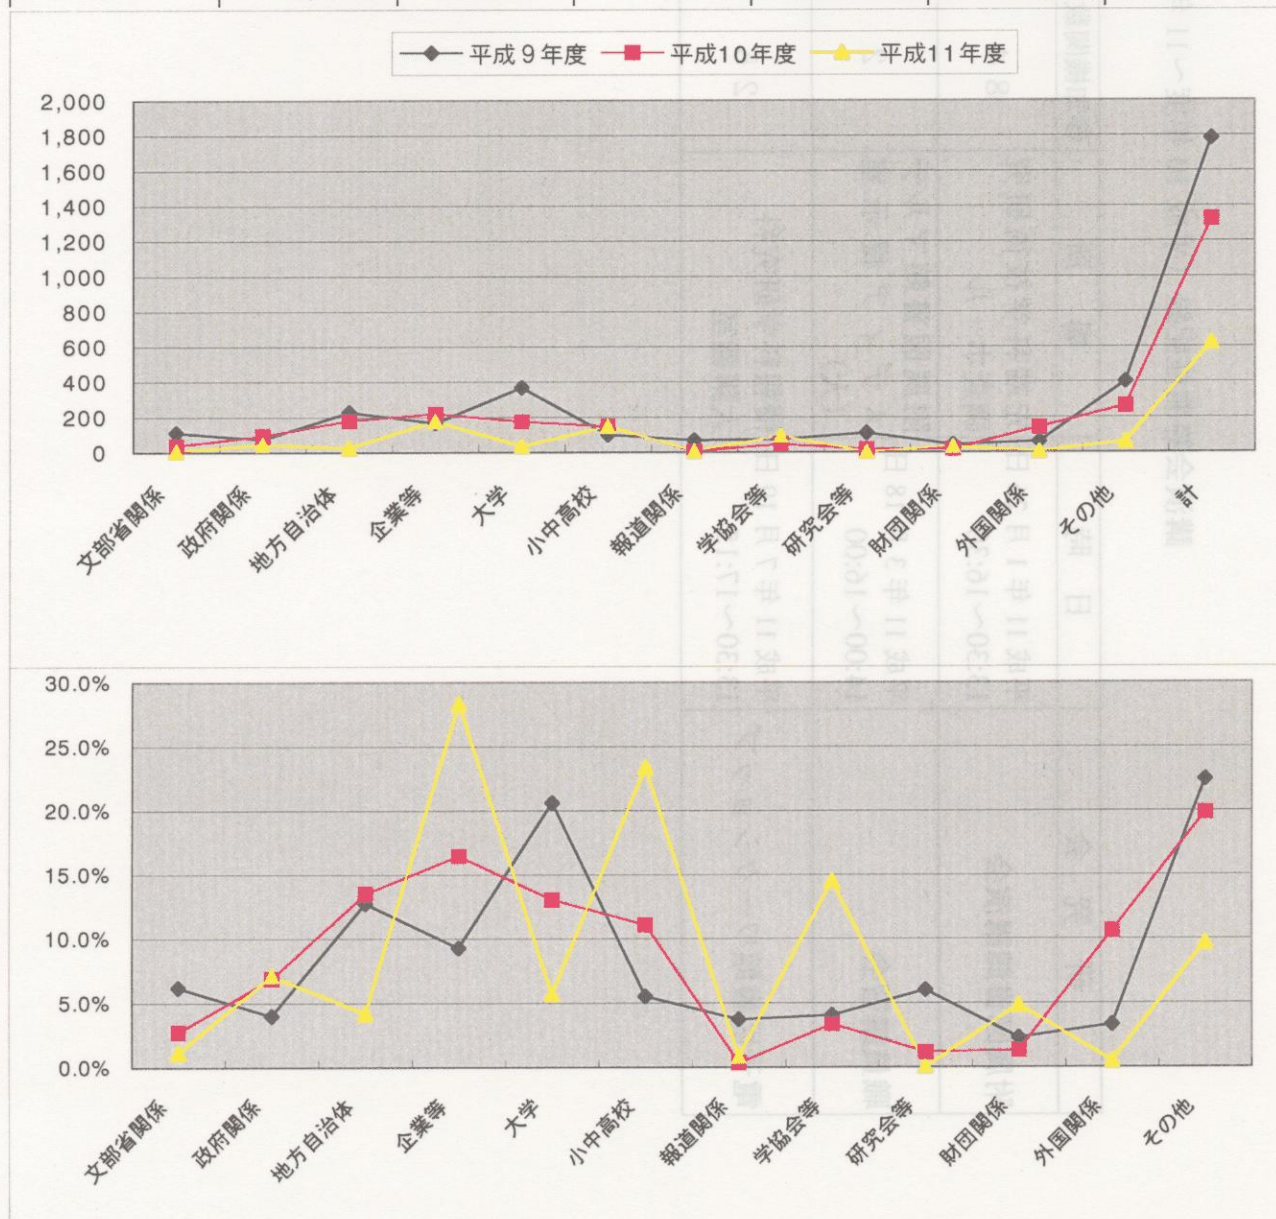

学外	4月	5月	6月	7月	8月	9月	10月	11月	12月	1月	2月	3月	合計	一日平均
平成8年度	1,239	43,117	66,719	69,297	73,468	86,493	85,290	102,856	37,102	39,779	66,144	31,085	702,589	1,920
平成9年度	37,306	41,261	49,772	51,732	33,633	35,832	35,347	34,242	29,528	44,868	43,798	39,756	477,075	1,307
平成10年度	35,816	38,070	44,875	43,136	61,385	38,495	39,832	34,553	34,121	54,039	37,546	36,298	498,166	1,365
平成11年度	38,923	47,754	62,835	62,118	44,966	57,033								1,714

電子図書館アクセス件数推移

海外	4月	5月	6月	7月	8月	9月	10月	11月	12月	1月	2月	3月	合計	一日平均
平成9年度	1,535	843	1,745	795	601	1,773	4,490	4,244	4,914	5,791	4,736	2,860	34,327	94
平成10年度	7,444	5,375	2,844	1,092	1,994	1,512	2,504	9,173	2,488	37,334	2,718	36,884	111,362	305
平成11年度	35,093	3,167	6,891	38,254	26,427	16,873								692

海外アクセス件数推移

電子図書館見学者数

年度	見学者数
平成8年度	3,795
平成9年度	1,783
平成10年度	1,322
平成11年度	621

電子図書館見学者数推移

電子図書館見学者数推移

区分	平成9年度		平成10年度		平成11年度（9月末現在）	
	見学者数	比率	見学者数	比率	見学者数	比率
文部省関係	110	6.2%	36	2.7%	7	1.1%
政府関係	71	4.0%	91	6.9%	44	7.1%
地方自治体	227	12.7%	178	13.5%	26	4.2%
企業等	165	9.3%	217	16.4%	176	28.3%
大学	367	20.6%	172	13.0%	35	5.6%
小中高校	98	5.5%	146	11.0%	145	23.3%
報道関係	66	3.7%	4	0.3%	5	0.8%
学協会等	72	4.0%	44	3.3%	90	14.5%
研究会等	107	6.0%	15	1.1%	0	0.0%
財団関係	41	2.3%	17	1.3%	30	4.8%
外国関係	59	3.3%	140	10.6%	3	0.5%
その他	400	22.4%	262	19.8%	60	9.7%
計	1,783	100.0%	1,322	100.0%	621	100.0%