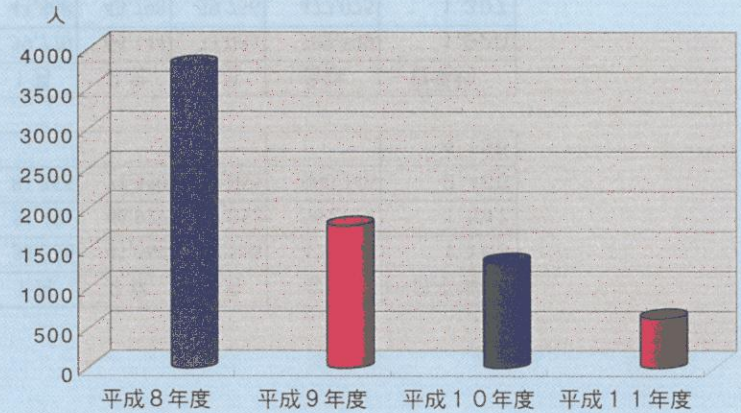

電子図書館見学者数推移