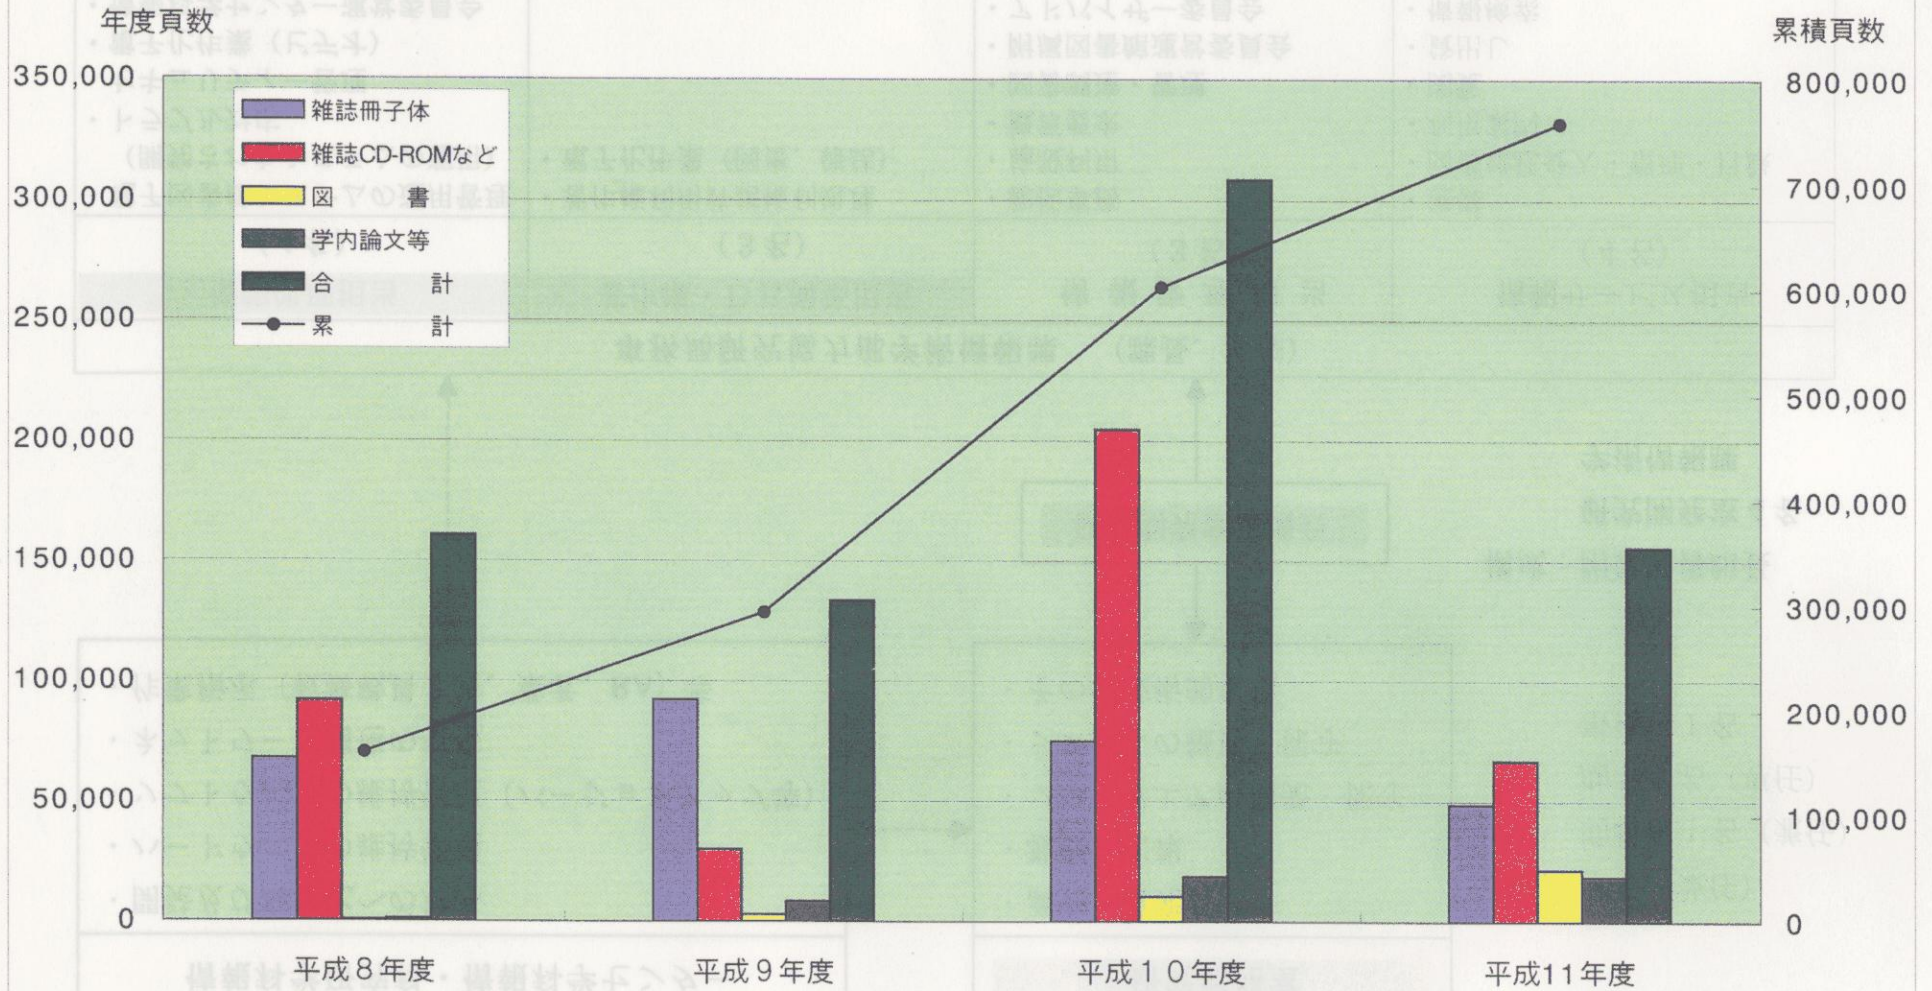

電子化資料の蓄積状況（平成8年度～11年度）

電子図書館アクセス件数推移

学内	4月	5月	6月	7月	8月	9月	10月	11月	12月	1月	2月	3月	合計	一日平均
平成8年度	9,941	28,346	43,793	45,344	36,402	33,492	37,142	44,854	35,185	33,336	41,364	36,565	425,764	1,163
平成9年度	37,520	49,611	52,416	41,103	31,007	38,455	62,244	61,042	45,766	51,481	46,927	47,052	564,624	1,547
平成10年度	71,286	89,867	97,695	77,034	63,393	71,746	80,626	67,548	66,593	81,355	71,350	61,653	900,146	2,466
平成11年度	92,557	139,148	143,701	141,962	114,131	136,799								4,198

学外	4月	5月	6月	7月	8月	9月	10月	11月	12月	1月	2月	3月	合計	一日平均
平成8年度	1,239	43,117	66,719	69,297	73,468	86,493	85,290	102,856	37,102	39,779	66,144	31,085	702,589	1,920
平成9年度	37,306	41,261	49,772	51,732	33,633	35,832	35,347	34,242	29,528	44,868	43,798	39,756	477,075	1,307
平成10年度	35,816	38,070	44,875	43,136	61,385	38,495	39,832	34,553	34,121	54,039	37,546	36,298	498,166	1,365
平成11年度	38,923	47,754	62,835	62,118	44,966	57,033								1,714

電子図書館アクセス件数推移

海外	4月	5月	6月	7月	8月	9月	10月	11月	12月	1月	2月	3月	合計	一日平均
平成9年度	1,535	843	1,745	795	601	1,773	4,490	4,244	4,914	5,791	4,736	2,860	34,327	94
平成10年度	7,444	5,375	2,844	1,092	1,994	1,512	2,504	9,173	2,488	37,334	2,718	36,884	111,362	305
平成11年度	35,093	3,167	6,891	38,254	26,427	16,873								692