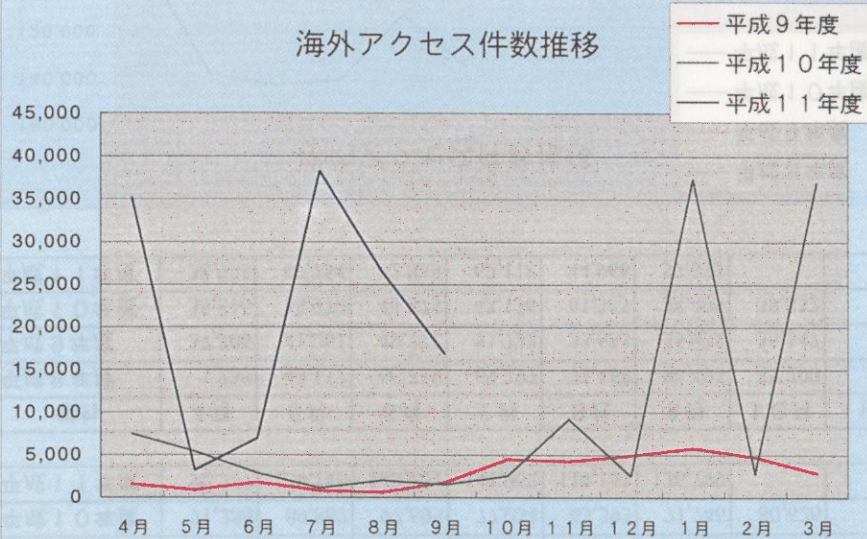

電子図書館アクセス件数推移

海外	4月	5月	6月	7月	8月	9月	10月	11月	12月	1月	2月	3月	合計	一日平均
平成9年度	1,535	843	1,745	795	601	1,773	4,490	4,244	4,914	5,791	4,736	2,860	34,327	94
平成10年度	7,444	5,375	2,844	1,092	1,994	1,512	2,504	9,173	2,488	37,334	2,718	36,884	111,362	305
平成11年度	35,093	3,167	6,891	38,254	26,427	16,873								692

海外アクセス件数推移